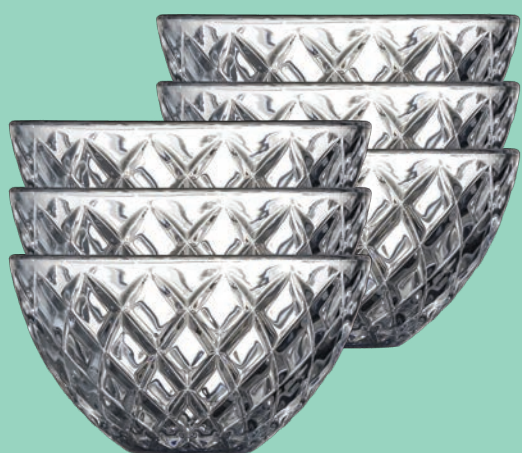

Grå/Lyseblå.

NU KUN
29,95

Bitz

Cabaretsæt SÆT PRIS

32 x 11 cm. Ø10 x 6 cm. 4 dele. mørkeblå/grøn/-amber.

99,95

LYNGBY GLAS
 DENMARK 1953

Sorrento Skål