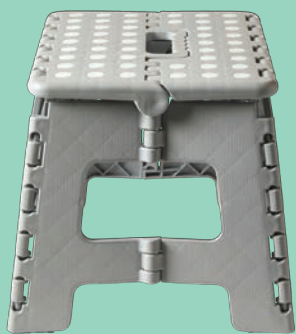

Solarlanterne

med pære og spyd

Ø 13 x 17/80 cm. natur eller sort.

FRIT VALG

59⁹⁵

©NZEPT
Opvaskestativ
48 x 30,5 x 11 cm. 22097.

NU KUN
129⁹⁵

©NZEPT
Holder til opvask
Sort stål/plast.
18 x 13 x 12,3 cm.

NU KUN
49⁹⁵

Perfekt, når affaldets skal sorteres.

©NZEPT
Affalds-sortering
3 L. 16 x 12 x 20 cm.

NU KUN
29⁹⁵

DA'CORE
Skammel foldbar
Praktisk,
29 x 22 x 22 cm.
I robust
plastmateriale.

NU KUN
49⁹⁵

DA'CORE
Skammel foldbar
Praktisk
29 x 22 x 39 cm.
I robust
plastmateriale.