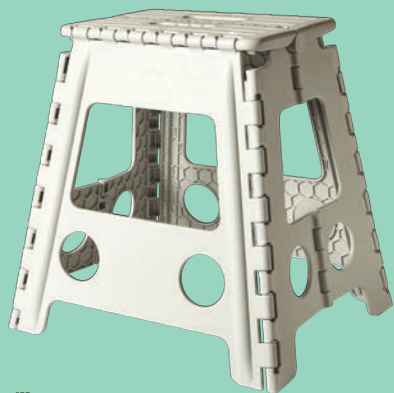

NU KUN
49⁹⁵

Perfekt, når affaldets skal sorteres.

©NZEPT
Affalds-sortering
3 L. 16 x 12 x 20 cm.

NU KUN
29⁹⁵

DA'CORE
Skammel foldbar
Praktisk,
29 x 22 x 22 cm.
I robust
plastmateriale.

NU KUN
49⁹⁵

DA'CORE
Skammel foldbar
Praktisk
29 x 22 x 39 cm.
I robust
plastmateriale.